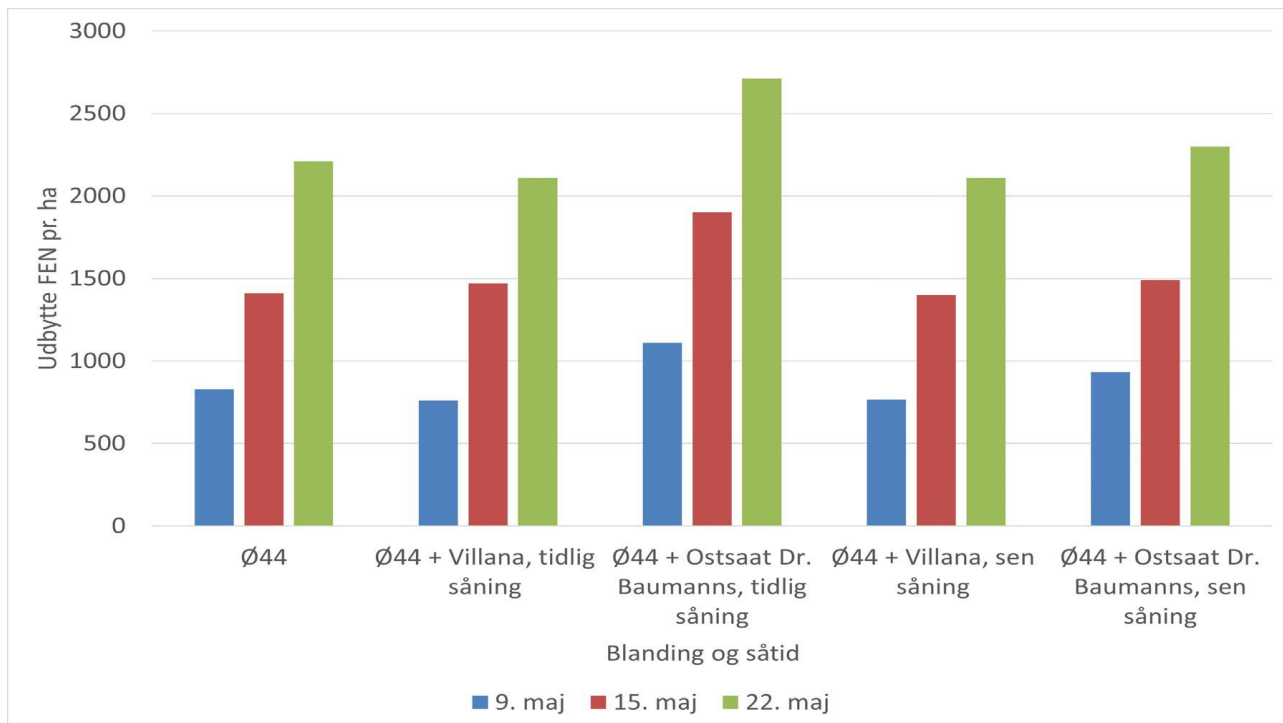

Blanding Ø44 + Ostsaaat Dr. Baumanns

Balansa kløver (Vista)

Sået 1. september

Blanding Ø44 + Villana

Blanding Ø44 + Ostsaaat Dr. Baumanns

1. slæt: 6. maj, 13. maj og 20. maj

2. slæt: 4 uge efter 1. slæt

Balansa kløver (*Trifolium michelianum*) – enårig vinterkløver

RESULTATER ØKOLOGISKE LANDSFORSØG 2023

Figur 1: Udbytte foderenheder i 1. slæt

Figur 2. 1. slæt, Råprotein pct. af tørstof. Gennemsnit af tre forsøg

Figur 3. 1. slæt, FK organisk stof. Gennemsnit af tre forsøg