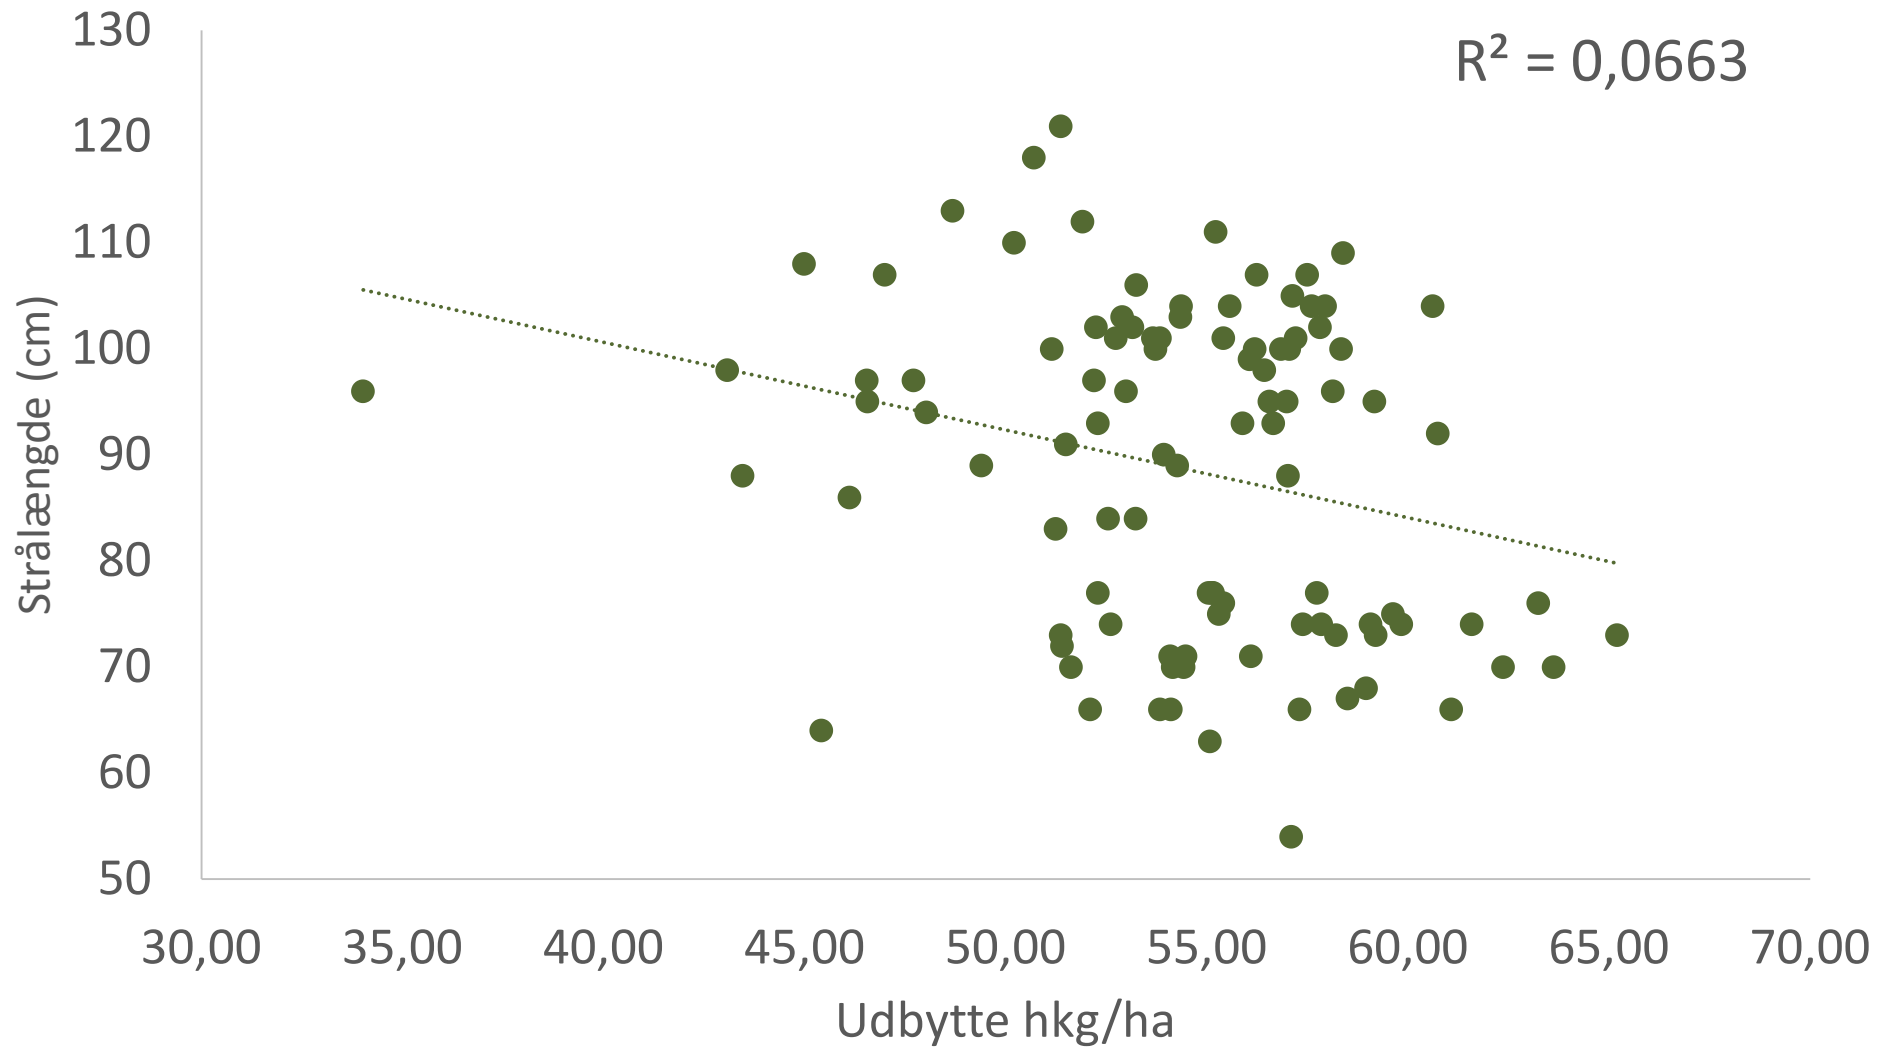

Sammenhæng mellem strållængde og ukrudt (bedømmelse 1-9, 1 er bedst)

Sammenhæng mellem udbytte konv og øko

Cultivating Value

Sammenhæng mellem rangering konv og øko

Sammenhæng mellem strållængde og udbytte – fsg 291

Sammenhæng mellem strållængde og udbytte fsg 295-299

THANK YOU FOR LISTENING