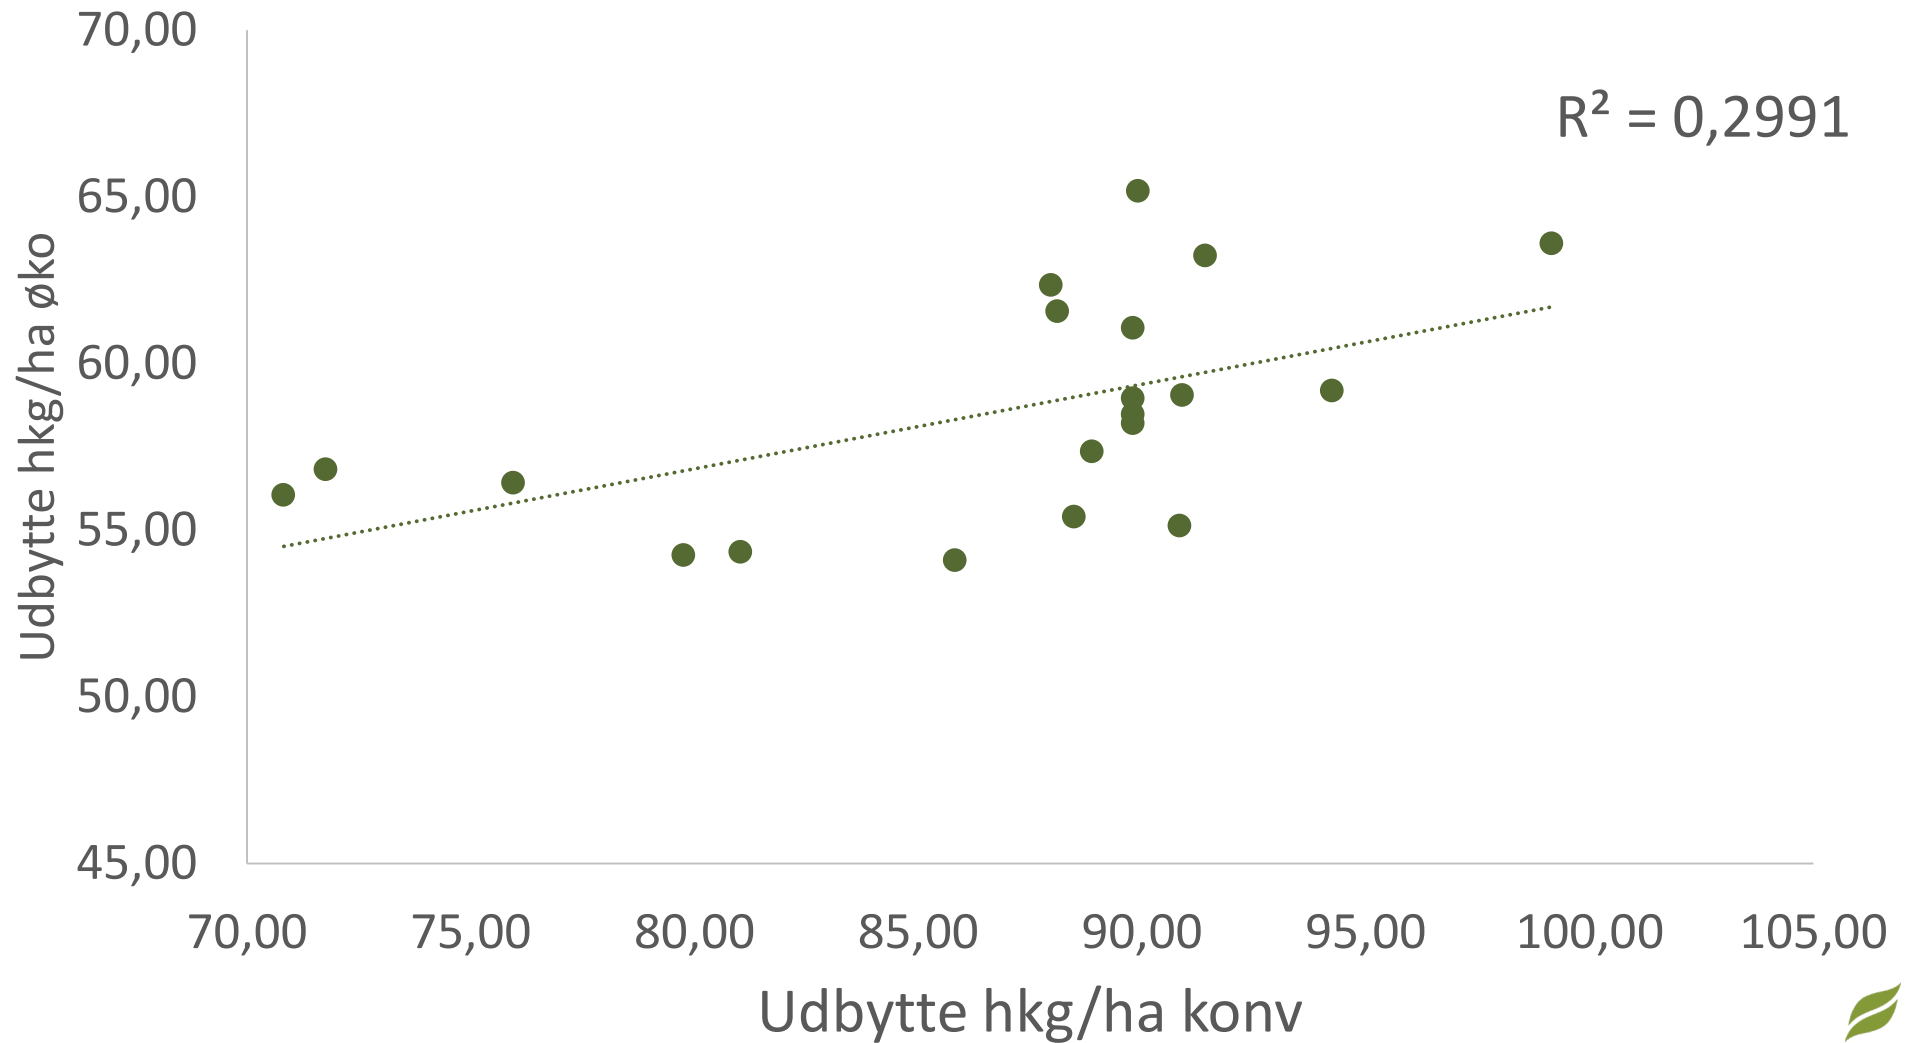

Sammenhæng mellem strållængde og ukrudt (bedømmelse 1-9, 1 er bedst)

Sammenhæng mellem udbytte konv og øko

Cultivating Value

Sammenhæng mellem rangering konv og øko

Sammenhæng mellem strållængde og udbytte – fsg 291

Sammenhæng mellem strållængde og udbytte fsg 295-299

THANK YOU FOR LISTENING