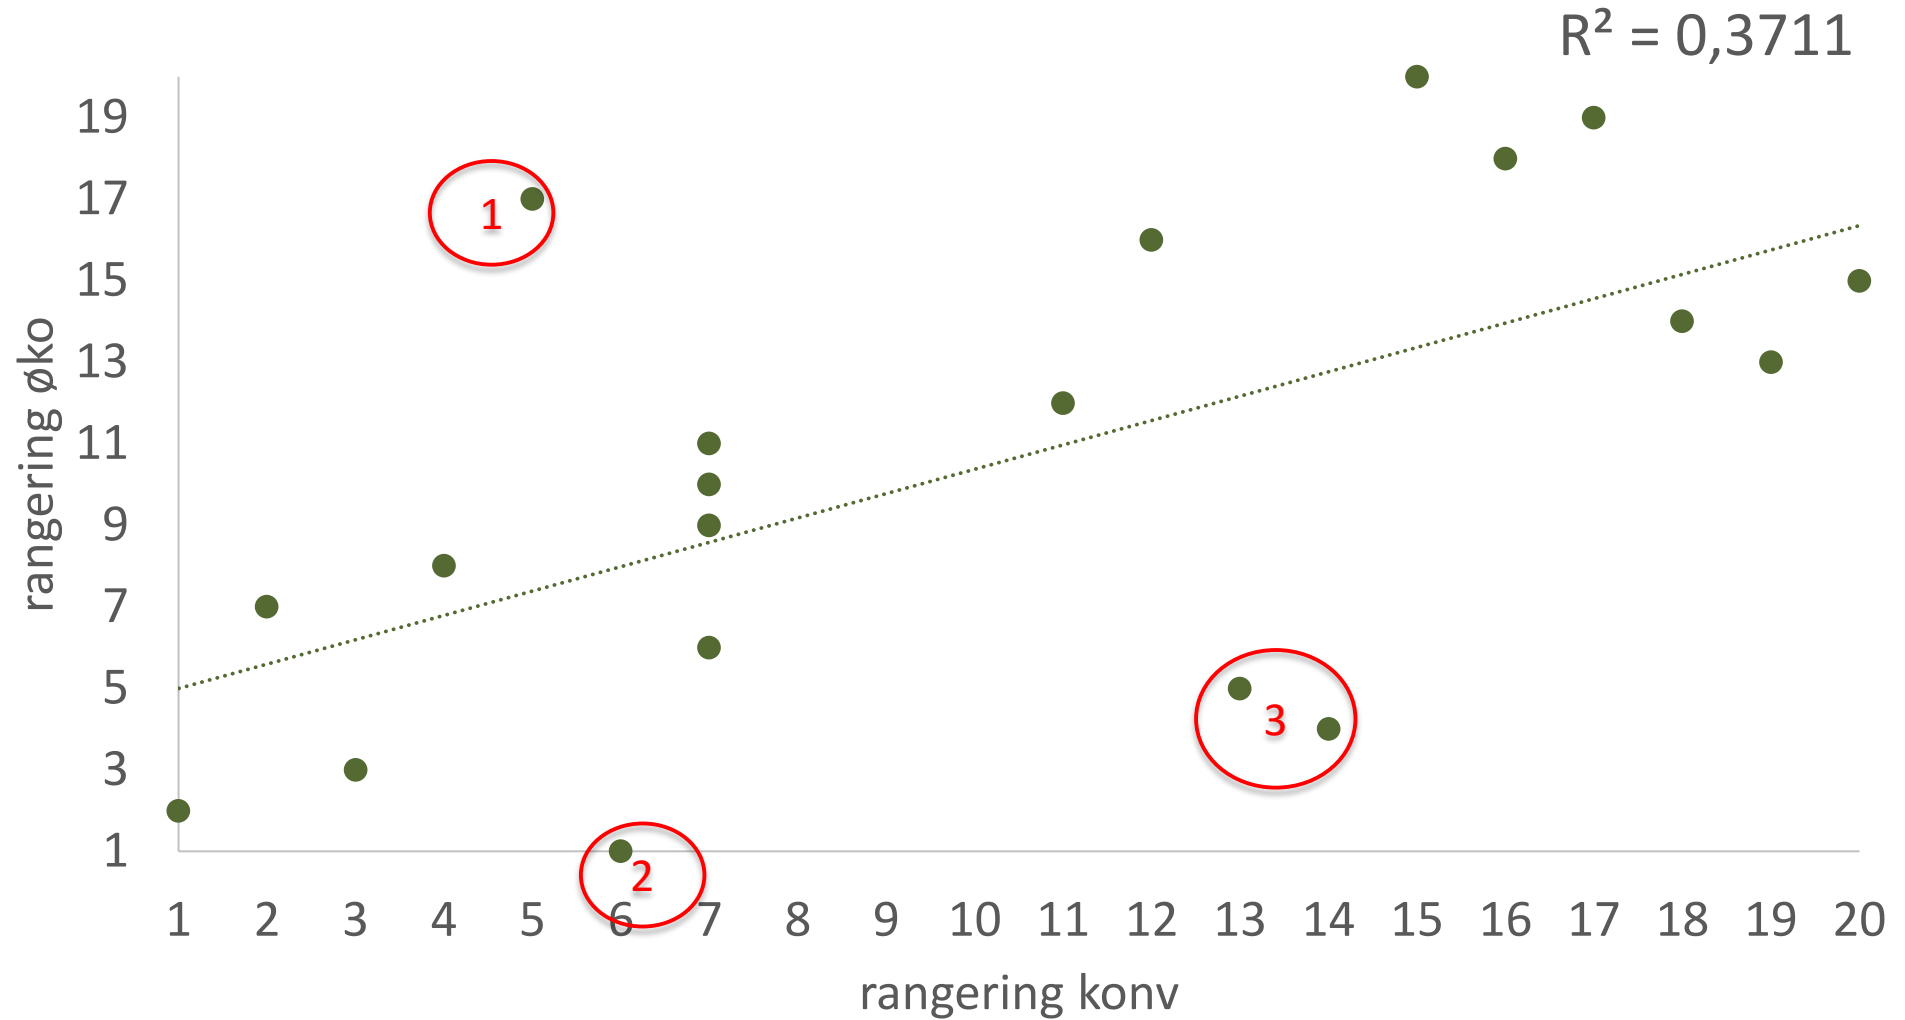

Sammenhæng mellem strållængde og ukrudt (bedømmelse 1-9, 1 er bedst)

Sammenhæng mellem udbytte konv og øko

Cultivating Value

Sammenhæng mellem rangering konv og øko

Sammenhæng mellem strållængde og udbytte – fsg 291

Sammenhæng mellem strållængde og udbytte fsg 295-299

THANK YOU FOR LISTENING