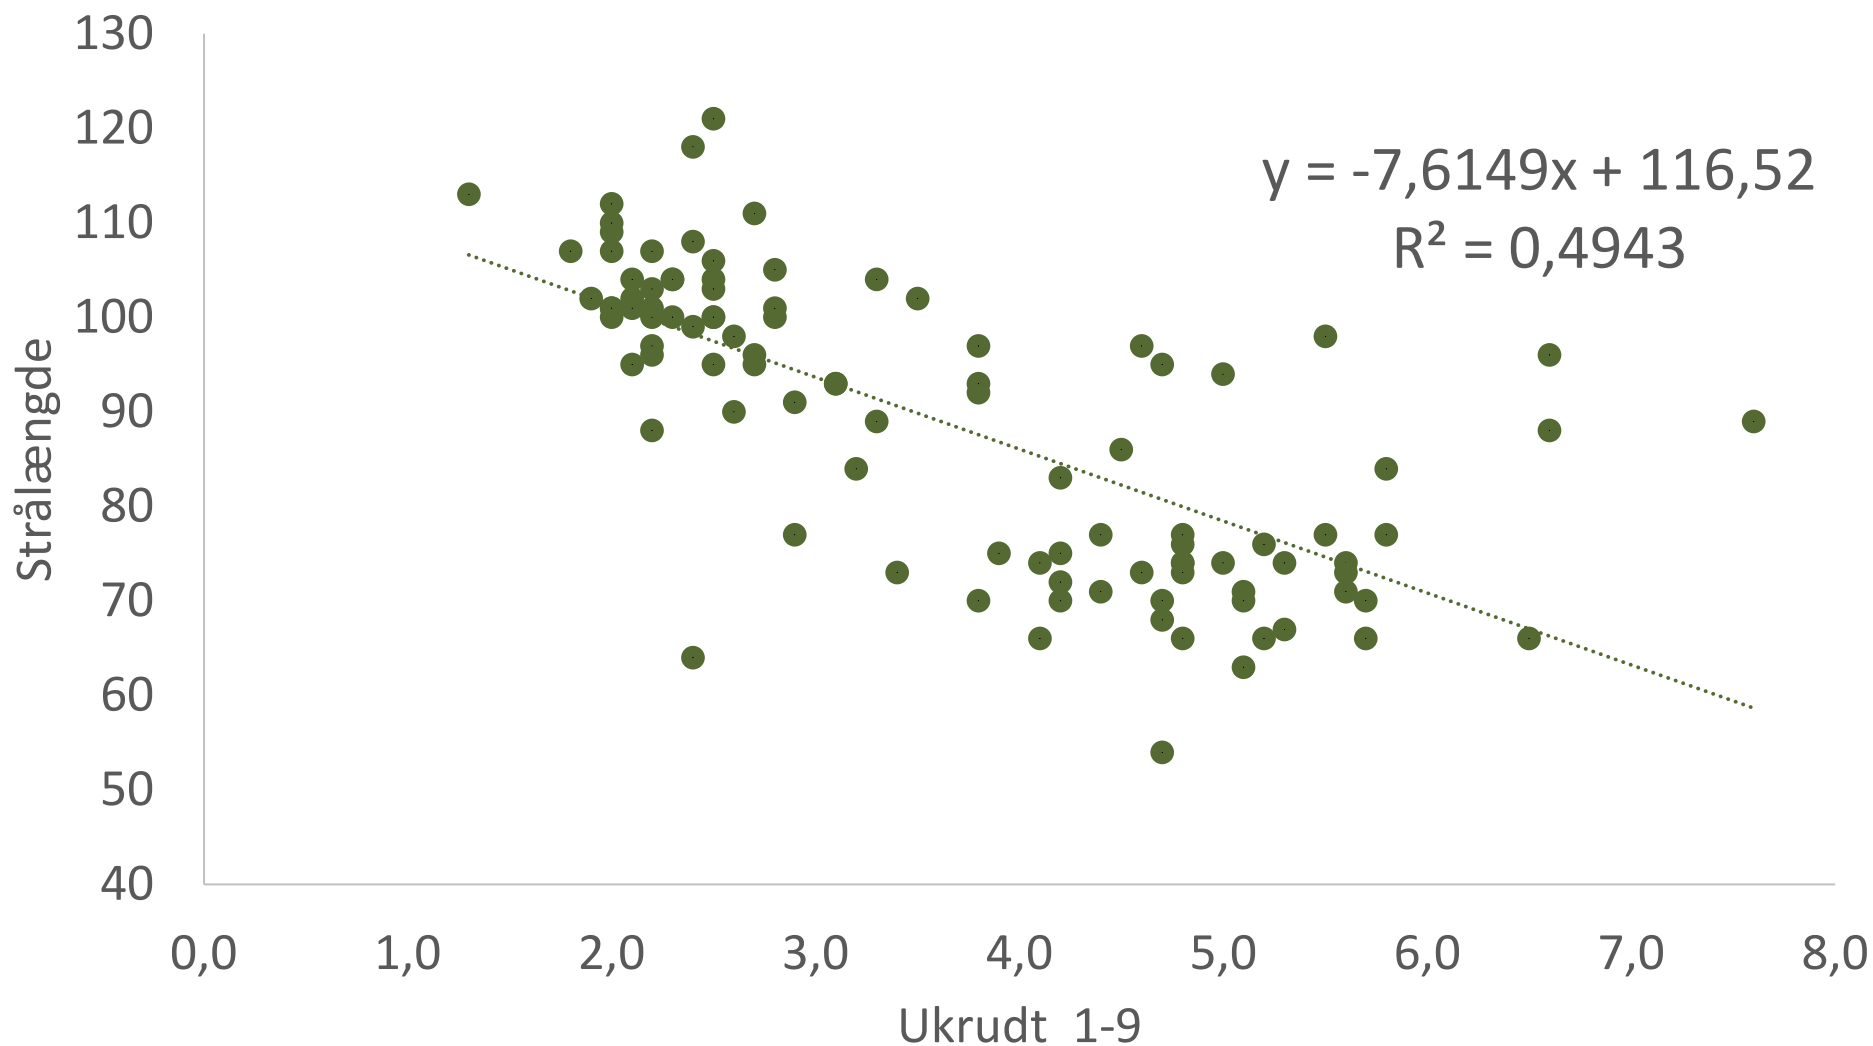

Sammenhæng mellem strållængde og ukrudt (bedømmelse 1-9, 1 er bedst)

Sammenhæng mellem udbytte konv og øko

Cultivating Value

Sammenhæng mellem rangering konv og øko

Sammenhæng mellem strållængde og udbytte – fsg 291

Sammenhæng mellem strållængde og udbytte fsg 295-299

THANK YOU FOR LISTENING