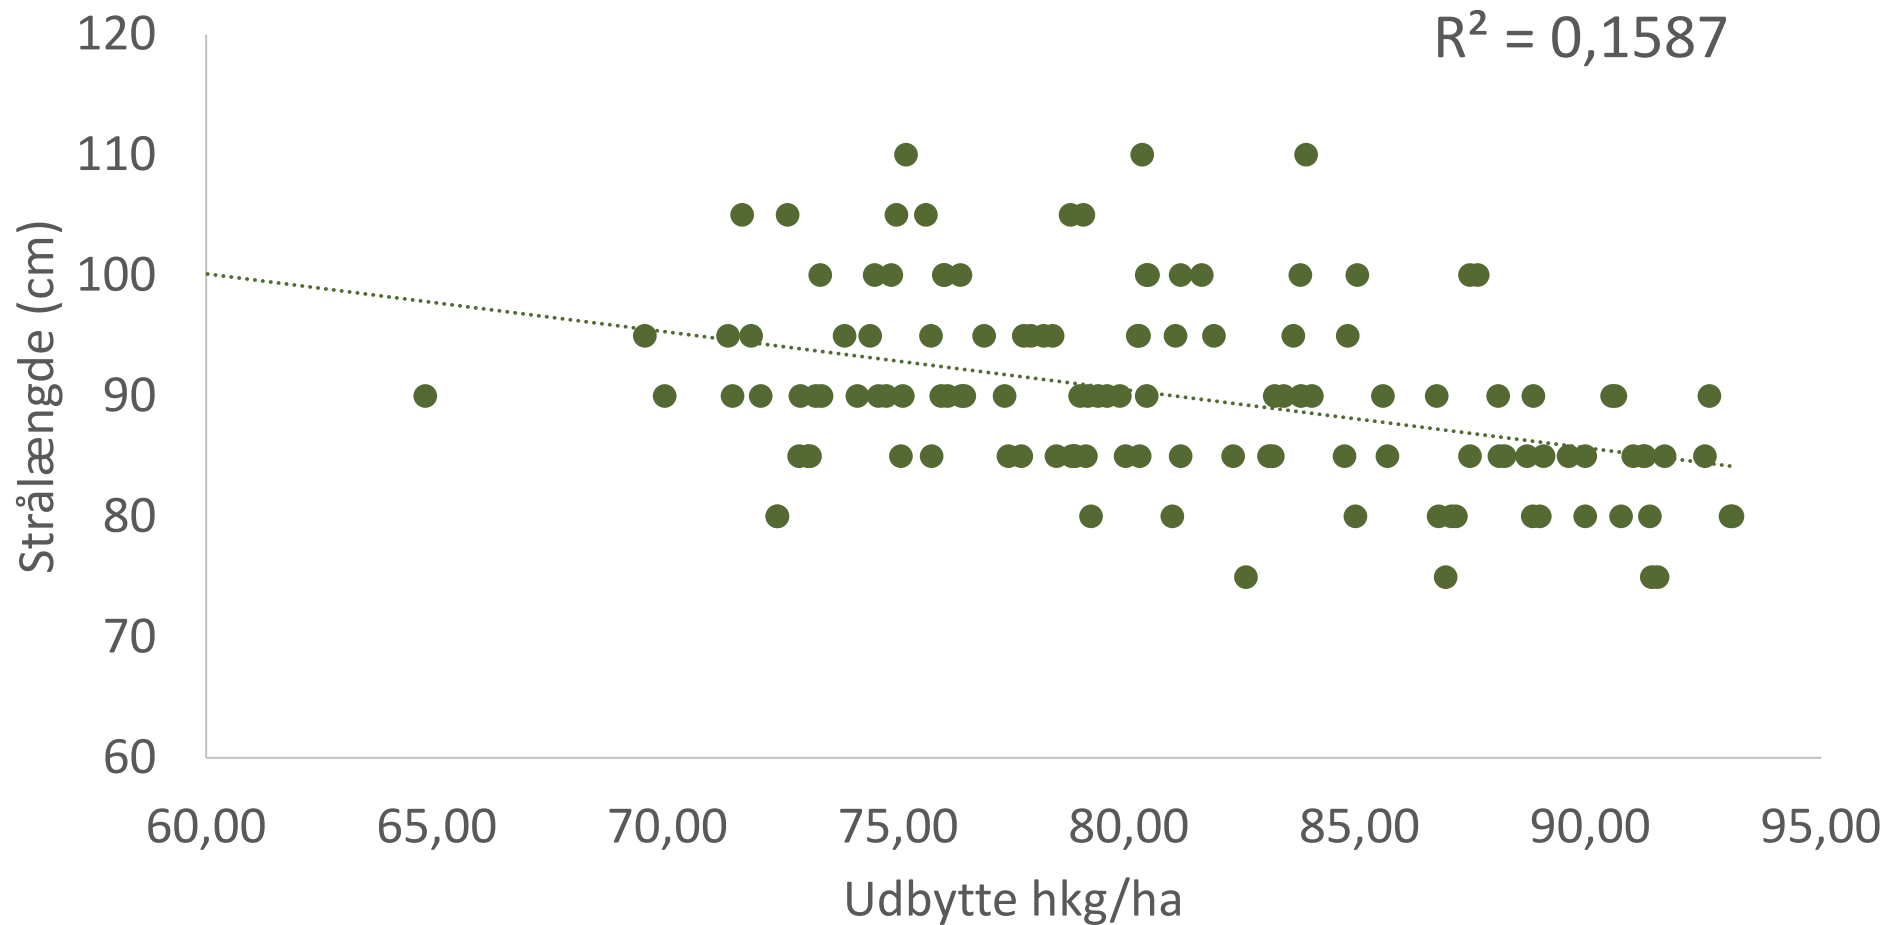

Sammenhæng mellem strållængde og ukrudt (bedømmelse 1-9, 1 er bedst)

Sammenhæng mellem udbytte konv og øko

Cultivating Value

Sammenhæng mellem rangering konv og øko

Sammenhæng mellem strållængde og udbytte – fsg 291

Sammenhæng mellem strållængde og udbytte fsg 295-299

THANK YOU FOR LISTENING