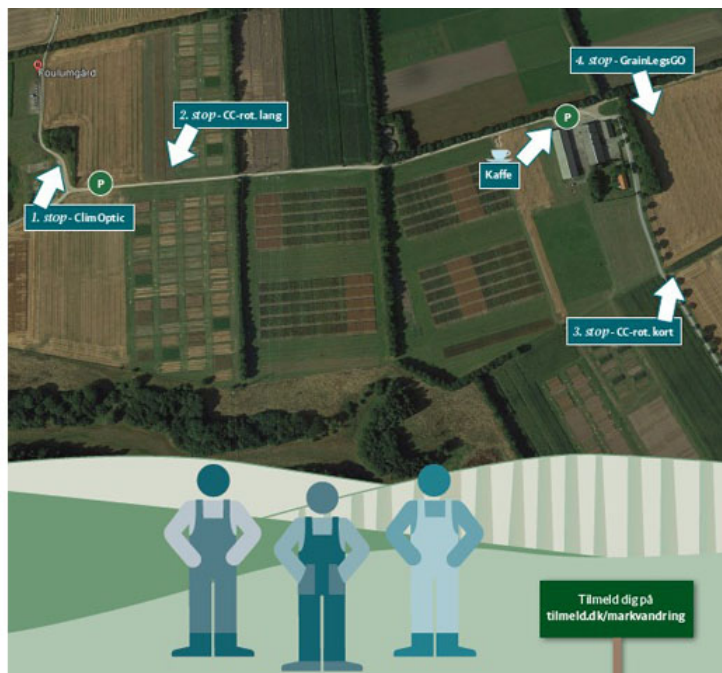

Bælgplantearter til konsum – GrainLegsGo

- Demo af parceller med bælgssæd til konsum.
- Fortælling om hvad man undersøger og håber at finde ud af – Perspektiver for landbruget.

Vil du vide mere?

Erik Fog
Landskonsulent
SEGES
erf@seges.dk
+45 8740 5490

Støttet af

Promilleafgiftsfonden for landbrug