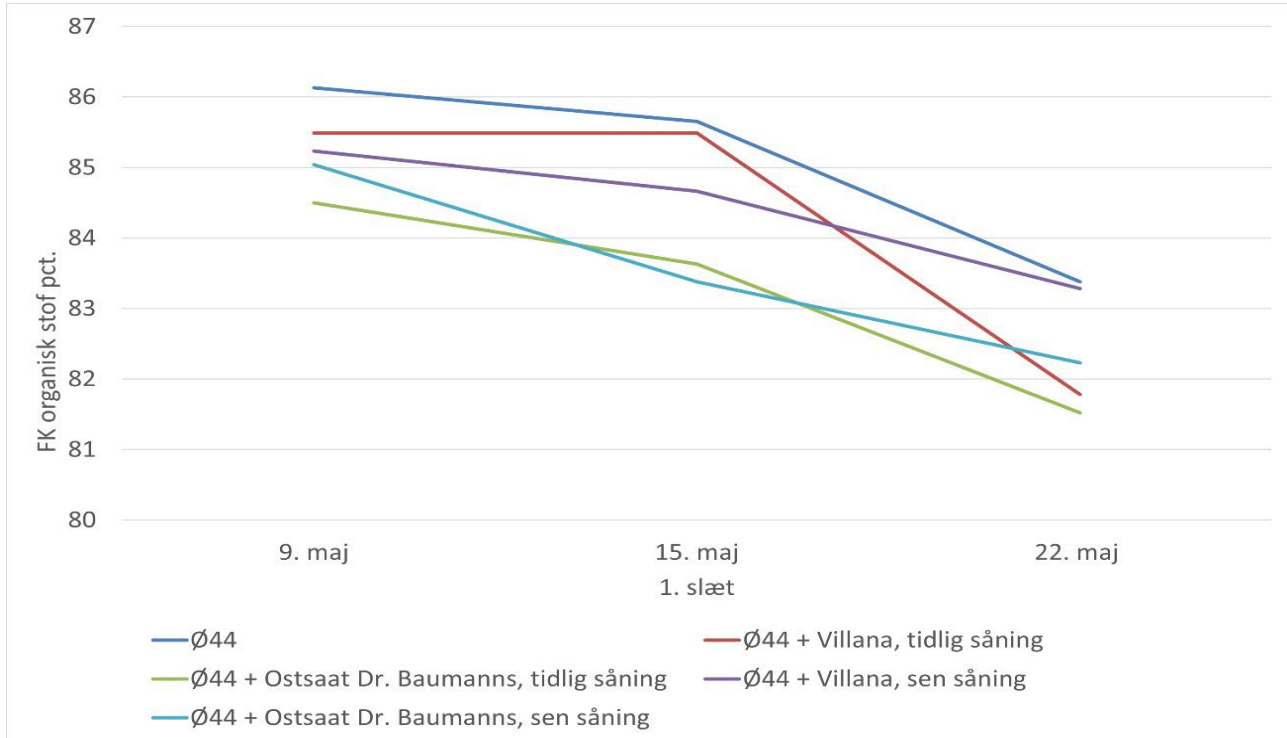

Blanding Ø44 + Ostsaaat Dr. Baumanns

Balansa kløver (Vista)

Sået 1. september

Blanding Ø44 + Villana

Blanding Ø44 + Ostsaaat Dr. Baumanns

1. slæt: 6. maj, 13. maj og 20. maj

2. slæt: 4 uge efter 1. slæt

Balansa kløver (*Trifolium michelianum*) – enårig vinterkløver

RESULTATER ØKOLOGISKE LANDSFORSØG 2023

Figur 1: Udbytte foderenheder i 1. slæt

Figur 2. 1. slæt, Råprotein pct. af tørstof. Gennemsnit af tre forsøg

Figur 3. 1. slæt, FK organisk stof. Gennemsnit af tre forsøg