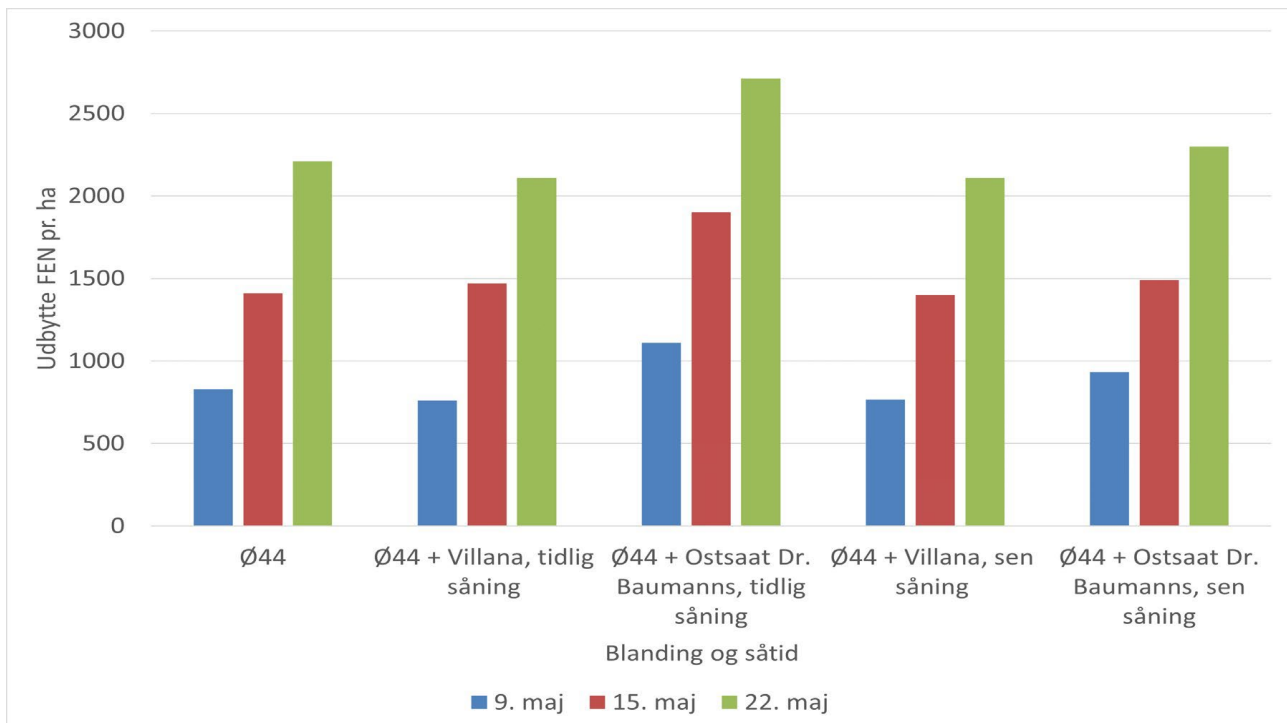

Blanding Ø44 + Ostsaaat Dr. Baumanns

Balansa kløver (Vista)

Sået 1. september

Blanding Ø44 + Villana

Blanding Ø44 + Ostsaaat Dr. Baumanns

1. slæt: 6. maj, 13. maj og 20. maj

2. slæt: 4 uge efter 1. slæt

Balansa kløver (*Trifolium michelianum*) – enårig vinterkløver

RESULTATER ØKOLOGISKE LANDSFORSØG 2023

Figur 1: Udbytte foderenheder i 1. slæt

Figur 2. 1. slæt, Råprotein pct. af tørstof. Gennemsnit af tre forsøg

Figur 3. 1. slæt, FK organisk stof. Gennemsnit af tre forsøg