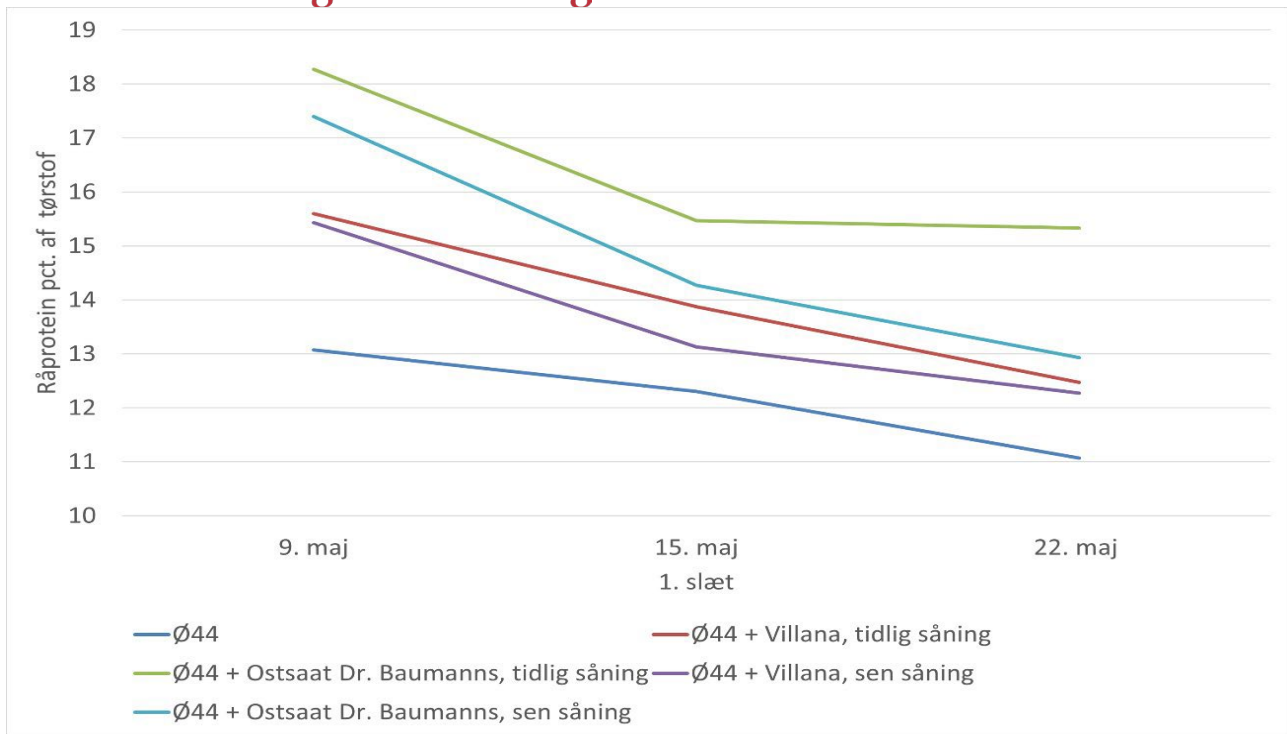

Blanding Ø44 + Ostsaaat Dr. Baumanns

Balansa kløver (Vista)

Sået 1. september

Blanding Ø44 + Villana

Blanding Ø44 + Ostsaaat Dr. Baumanns

1. slæt: 6. maj, 13. maj og 20. maj

2. slæt: 4 uge efter 1. slæt

Balansa kløver (*Trifolium michelianum*) – enårig vinterkløver

RESULTATER ØKOLOGISKE LANDSFORSØG 2023

Figur 1: Udbytte foderenheder i 1. slæt

Figur 2. 1. slæt, Råprotein pct. af tørstof. Gennemsnit af tre forsøg

Figur 3. 1. slæt, FK organisk stof. Gennemsnit af tre forsøg