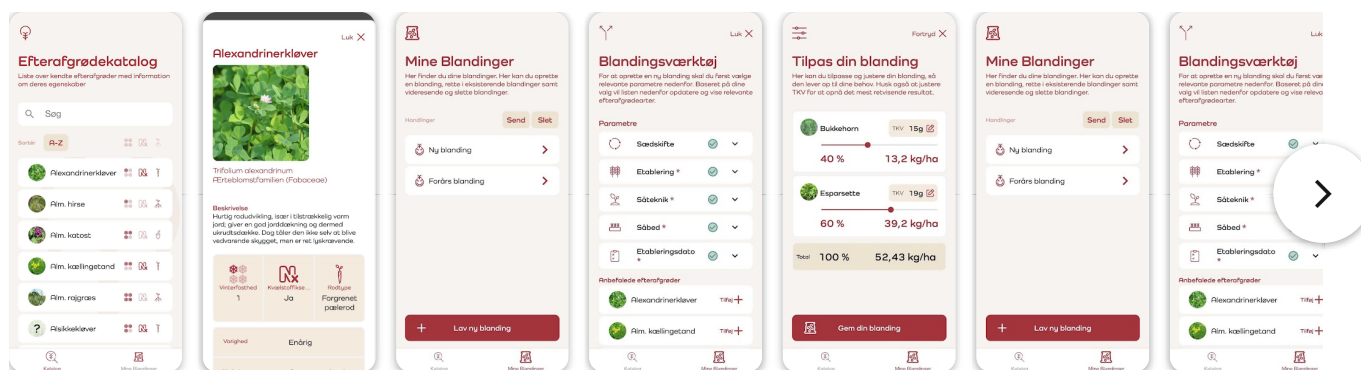

# Efterafgrøder

Iterator IT

100+

Downloads

3

PEGI 3

[Installer](#)
[Føj til ønskeliste](#)

Denne app kan fås til din enhed

## Om denne app

Med denne app kan du få overblik over dine efterafgrøder. Her kan du læse om de forskellige arters egenskaber, anbefalede sådybder, tusindkornsvægt mm. Appen kan ligeledes bruges til sammensætning af blandinger og beregning af udsædsmængder. Appen er udviklet af Innovationscenter for Økologisk Landbrug, som en del af projektet Kraftige efterafgrøder. Projektet er støttet af Promilleafgiftsfonden for Landbrug.