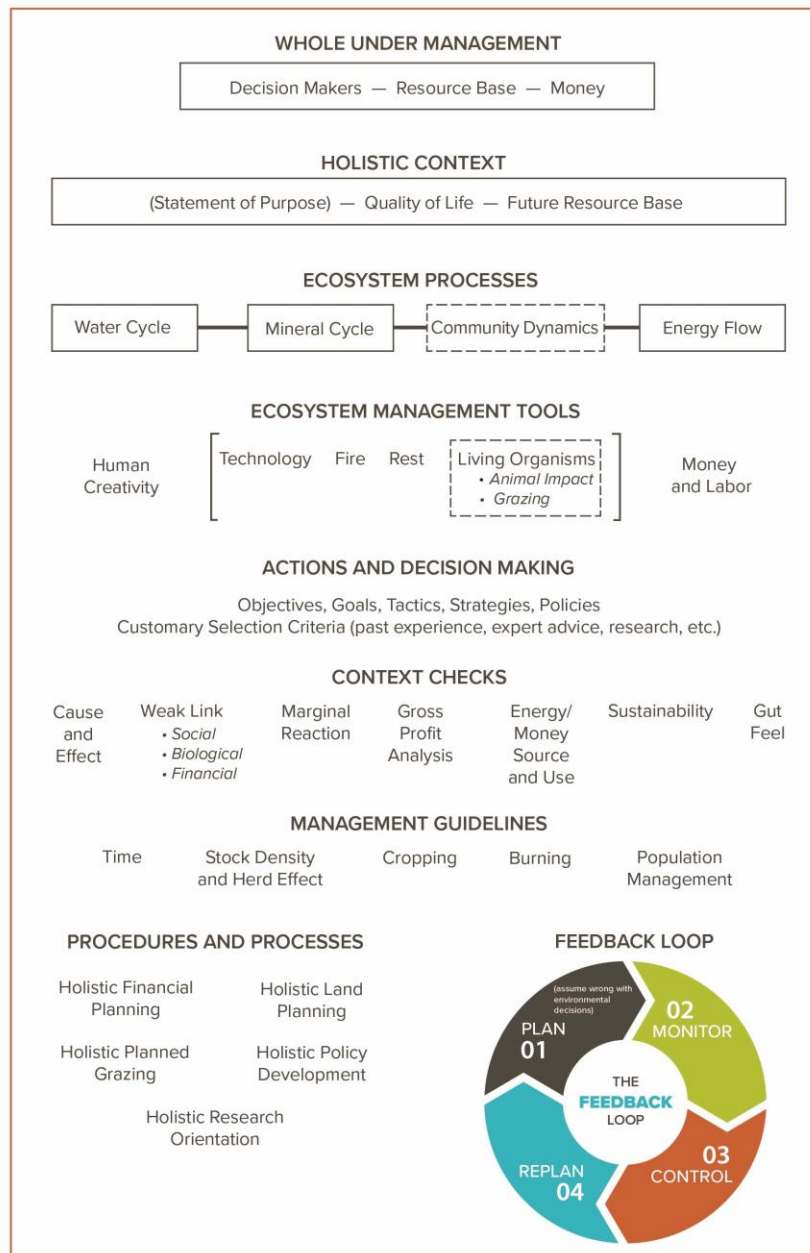

Baggrund

Savory Institute

Danske forhold?

Hvilke muligheder er der
i at benytte EOv?

HOLISTIC MANAGEMENT FRAMEWORK

MONITORERING og ICOEL Projekt – Formål & Mål

- Anvende og udbrede kendskabet til EOV metoden
- Diskutere potentialet for en forstærket klimaindsats med udgangspunkt i naturens egne processer
- Med involvering og ejerskab fra landmændene selv

Så hvad er EOV?

Ecological Outcome Verification

- Dataindsamling baseret på empiri fra afgræsningsmiljøer
- Natur-/omdriftsarealer med afgræsning, frugt-/skovlandbrugssystemer med afgræsning.
- Følger de regenerative outputs/udbytter i biodiversitet, jordfrugtbarhed, og økosystemfunktioner

HOLISTIC MANAGEMENT FRAMEWORK

Ecological Outcome Verification provides a scientifically robust way to monitor land. EOV builds upon Holistic Management's Biological Monitoring that has informed decision making and management for decades. With this foundation and informed by a global land management experience, innovation, and science, the Savory Institute created a game-changing assessment to verify ecological uplift.